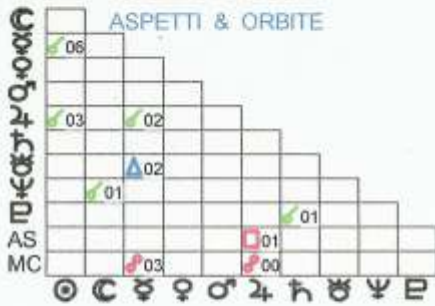

ANNO 2020

NASCITA 01/01/2020 00:00 (GMT+1.00)
ROMA -
41N53-012E29
JD=2458849,4583

TEMA DI NASCITA
DOMIFIC. PLACIDO
Nodo MEDIO
Luna Nera MEDIA

LONGITUDINI

☉	09°57'58"	♃	06°44'	♁	08°15'	R	♄	12°07'
☿	15°37'53"	♂	21°21'	♂	27°07'		♅	01°35'
♀	04°19'	♂	02°43'	R	17°54'		♁	15°46'
♂	14°21'	♂	16°15'		22°51'		♁	00°16'
♃	28°22'	♂	22°17'		17°21'		♁	22°34'

Explorer 5
06/03/2020
Il Lessico delle Stelle

TRANSITI DEL 01/01/2020 00:00 (GMT)

Su Tema di Nascita di REPUBBLICA ITALIANA

TEMA DI TRANSITO
DOMIFIC. PLACIDO
Nodo MEDIO
Luna Nera MEDIA

LONGITUDINI PLANETARIE (TRANSITO)

☉	10°00'	♃	21°22'	♁	
☿	16°08'	♂	02°43' R	♂	
♀	04°23'	♂	16°15'	♁	
♂	14°24'	♂	22°17'	♁	
♃	28°23'	♂	08°15' R	♁	
♅	06°45'	♂	27°08'	♁