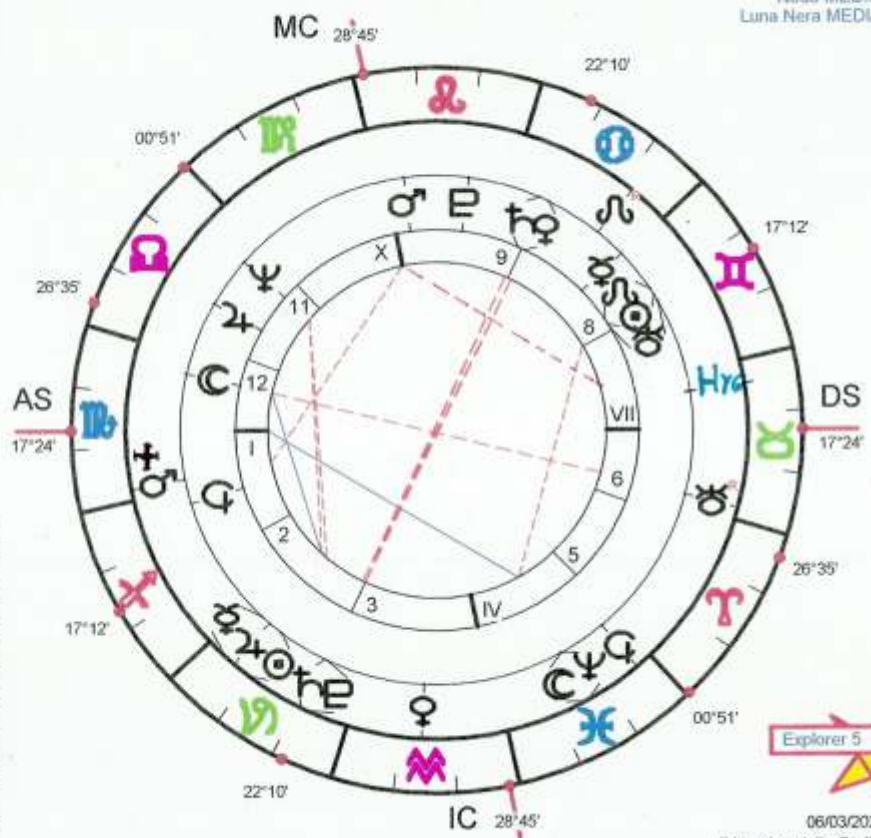

Corona...virus scritto nelle Stelle?

di L.P.

Se si vuol cedere alla superstizione è innegabile pensare che il 2020 non nasca sotto buoni auspici: si tratta un **“anno bisesto”** quindi un cosiddetto **“anno funesto”** che, per di più, coincide secondo l’Astrologia Cinese (nazione dove è scaturito il **Covid-19**) all’ **Anno del Topo**, animale di per sé sinonimo di sporcizia e infezioni: un binomio non certo entusiasmante! Ma vediamo secondo gli astri se ci fossero segnali premonitori interpretando, secondo il metodo dell’ *astrologia mondiale* – cioè quella del destino dei popoli – così come viene fatto ad ogni inizio d’anno, il Tema Natale del 2020 eretto per la nostra capitale (peraltro anche domificato per Whuan o per il “canonico” meridiano di Greenwich a cui sempre ci si rapporta, è pressoché identico).

ANNO 2020

NASCITA 01/01/2020 00:00 (GMT+1.00)
 ROMA -
 41N53-012E29
 JD=2458849,4583

TEMA DI NASCITA
 DOMIFIC. PLACIDO
 Nodo MEDIO
 Luna Nera MEDIA

LONGITUDINI

☉	09°57'58"	♃	06°44'	♁	08°15'	R	♄	12°07'
☿	15°37'53"	♂	21°21'	♂	27°07'		♅	01°35'
♀	04°19'	♂	02°43'	R	17°54'		♁	15°46'
♂	14°21'	♂	16°15'		22°51'		♁	00°16'
♃	28°22'	♂	22°17'		17°21'		♁	22°34'

Explorer 5
 06/03/2020
 Il Lessico delle Stelle

TRANSITI DEL 01/01/2020 00:00 (GMT)

Su Tema di Nascita di REPUBBLICA ITALIANA

TEMA DI TRANSITO
 DOMIFIC. PLACIDO
 Nodo MEDIO
 Luna Nera MEDIA

LONGITUDINI PLANETARIE (TRANSITO)

☉	10°00'	♃	21°22'	♁	
☿	16°08'	♂	02°43' R	♂	
♀	04°23'	♂	16°15'	♁	
♂	14°24'	♂	22°17'	♁	
♃	28°23'	♂	08°15' R	♁	
♅	06°45'	♂	27°08'	♁	

PIANETI DI TRANSITO SUL CERCHIO ESTERNO

PIANETI RIFERIMENTO

Explorer 5
 06/03/2020
 Il Lessico delle Stelle