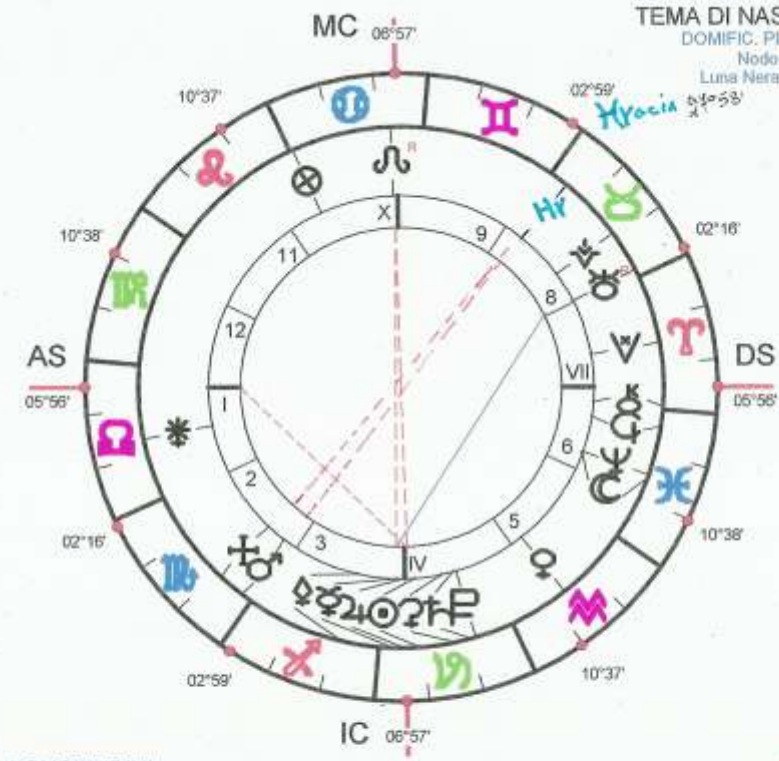

Corona...virus scritto nelle Stelle?

di L.P.

Se si vuol cedere alla superstizione è innegabile pensare che il 2020 non nasca sotto buoni auspici: si tratta un **“anno bisesto”** quindi un cosiddetto **“anno funesto”** che, per di più, coincide secondo l’Astrologia Cinese (nazione dove è scaturito il **Covid-19**) all’ **Anno del Topo**, animale di per sé sinonimo di sporcizia e infezioni: un binomio non certo entusiasmante! Ma vediamo secondo gli astri se ci fossero segnali premonitori interpretando, secondo il metodo dell’ *astrologia mondiale* – cioè quella del destino dei popoli – così come viene fatto ad ogni inizio d’anno, il Tema Natale del 2020 eretto per la nostra capitale (peraltro anche domificato per Whuan o per il “canonico” meridiano di Greenwich a cui sempre ci si rapporta, è pressoché identico).

La speranza è che il trigono tra **Urano e Mercurio-Giove** presagisca un improvviso ribaltamento della situazione, magari l’agognato vaccino su quale stanno lavorando gli scienziati di diverse nazioni. Un approfondimento, infine, di queste italiane sventure, nell’esame tra il Tema del 2020 – o meglio i transiti dell’inizio dell’anno - e l’oroscopo della Repubblica Italiana : molteplici le dissonanze , come evidente dal grafico, due tra tutte: la **congiunzione Luna-Nettuno** in *sesta casa* – malattie, dissonante alla congiunzione Urano- Sole della Repubblica (manco a dirlo in... Gemelli), e l’**opposizione Hygeia-Marte** che riflette negatività al *Medio Cielo* nazionale in *Leone*.

ANNO 2020

NASCITA 01/01/2020 00:00 (GMT+1.00)
 ROMA -
 41N53-012E29
 JD=2458849,4583

TEMA DI NASCITA
 DOMIFIC. PLACIDO
 Nodo MEDIO
 Luna Nera MEDIA

LONGITUDINI

☉	09°57'58"	♃	06°44'	♁	08°15'	R	♄	12°07'
☿	15°37'53"	♂	21°21'	♂	27°07'		♅	01°35'
♀	04°19'	♂	02°43'	R	17°54'		♁	15°46'
♂	14°21'	♂	16°15'		22°51'		♁	00°16'
♃	28°22'	♂	22°17'		17°21'		♁	22°34'